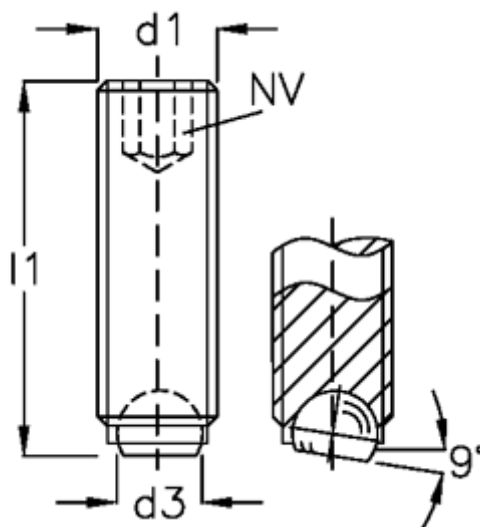

Varenummer: 20905642
Beskrivelse: E+G Kuglespændeskruer
GN 605-M8-30-B

Mål

d1	= M8
d2	= 5.5
d3	= 4.5
Indvendig sekskant	= 4
l1	= 30